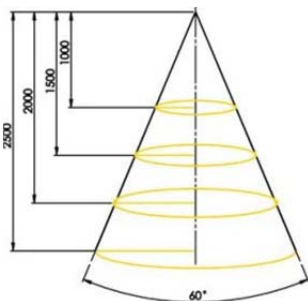

Illumination (Lux)	
LED type	400 lm
Distance	
1.0 m	330
1.5 m	155
2.0 m	95
2.5 m	70

<b>Consumption</b>	6W
<b>Dimensions</b>	ø86 mm
<b>Mounting holes</b>	ø75 mm
<b>Beam angle</b>	60°
<b>Colour</b>	2800 - 4000K
<b>LUMEN</b>	400
<b>Lifetime LED</b>	50 000 hours
<b>RA</b>	80-90