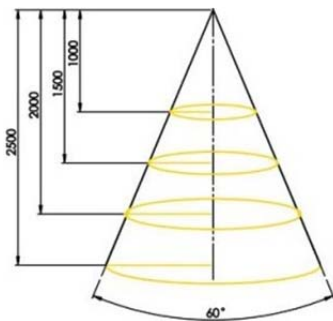

Illumination (Lux)	
LED type	600 lm
Distance	
1,0 m	400
1,5 m	200
2,0 m	120
2,5 m	90

<b>Consumption</b>	8W
<b>Dimensions</b>	ø86 mm
<b>Mounting holes</b>	ø75 mm
<b>Beam angle</b>	60°
<b>Colour</b>	2800 – 4000K
<b>LUMEN</b>	600
<b>Lifetime LED</b>	50 000 hours
<b>RA</b>	80-90