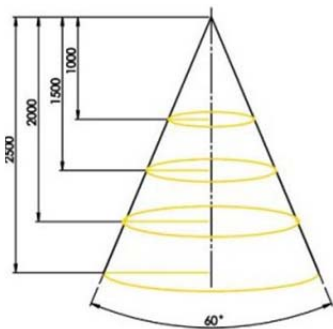

Illumination (Lux)	
LED type	600 lm
Distance	
1,0 m	400
1,5 m	200
2,0 m	120
2,5 m	90

<b>Consumption</b>	8W
<b>Dimensions</b>	ø90 mm
<b>Mounting holes</b>	ø65 mm
<b>Beam angle</b>	60°
<b>Colour</b>	2800 – 4000K
<b>LUMEN</b>	600
<b>Lifetime LED</b>	50 000 hours
<b>RA</b>	80-90